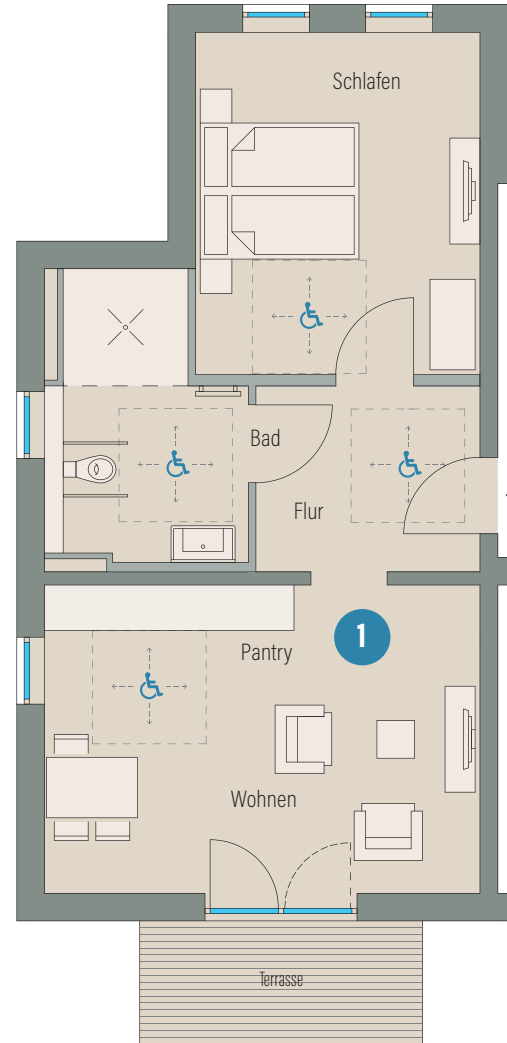

## Erdgeschoss

### Apartment

#### 2-Zimmer Apartment

Flur	7,25 m <sup>2</sup>
Bad	8,75 m <sup>2</sup>
Schlafen	17,00 m <sup>2</sup>
Wohnen und Pantry	23,45 m <sup>2</sup>
Terrasse (aus 6,00 m <sup>2</sup> )	3,00 m <sup>2</sup>

**Gesamtfläche 59,45 m<sup>2</sup>**